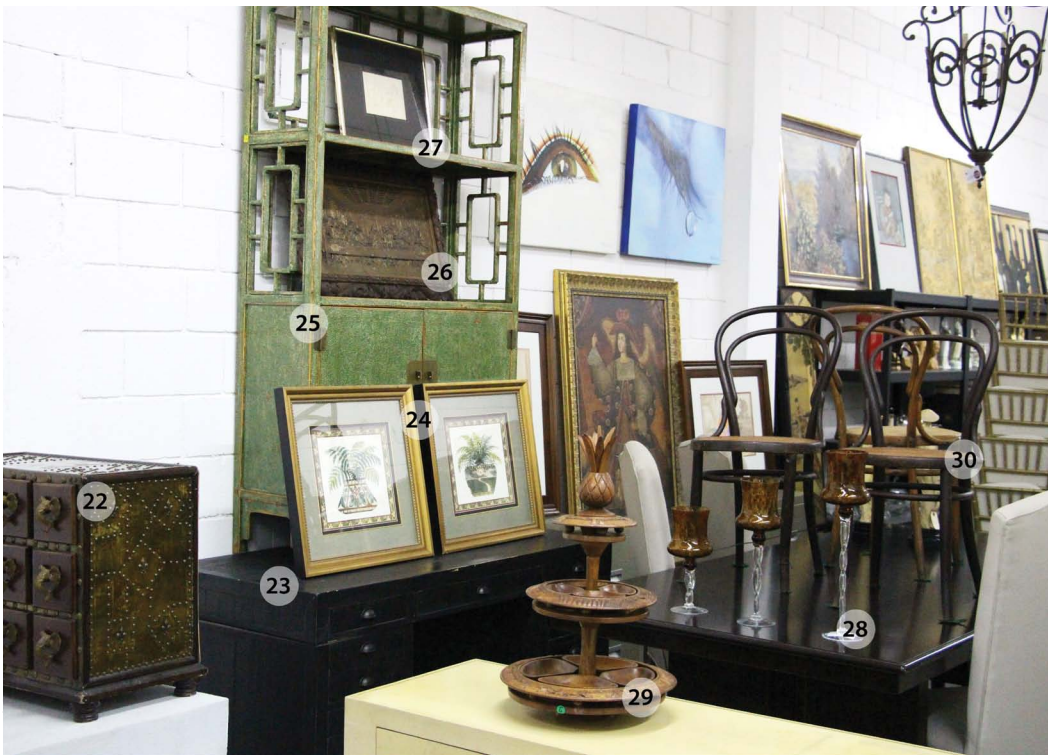

**LOTE 18**

*Archivero horizontal*  
\$ 2,000 - 3,000 MXN

**LOTE 22**

*Cajonera oriental*  
\$ 2,500 - 3,500 MXN

**LOTE 32**

*Espejo Modernista*  
\$ 1,200 - 2,000 MXN

**LOTE 39**

Autor desconocido  
\$ 2,000 - 2,500 MXN