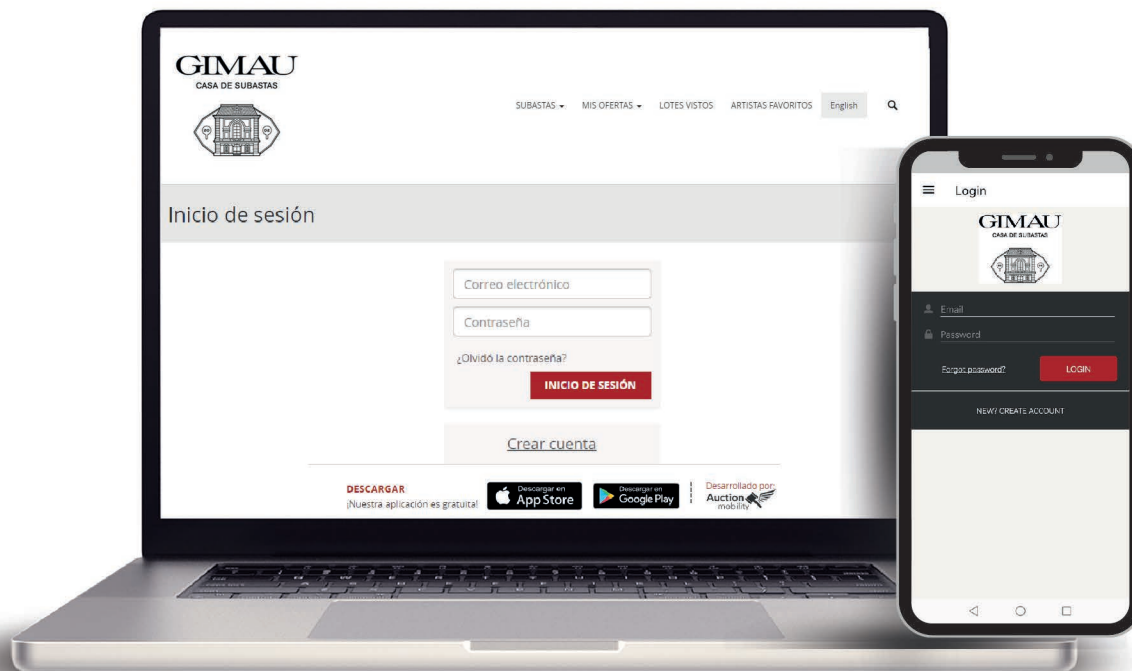

Para cualquier pregunta, no dude en enviarnos un correo electrónico a hola@gimau.com o llamarnos al 81 8356 0901 o bien, mediante WhatsApp al 81 8470 5230

GIMAU
CASA DE SUBASTAS

PASO 1

Inicie Sesión en la App de GIMAU o en auction.gimau.com

PASO 2

Seleccione la Subasta de su interés, de clic en "Registro para ofertar" y llene los datos que le pide el formulario.

PASO 3

Una vez registrado, revise las piezas que están disponibles dando clic en "Ver lotes".

Clic aquí

PASO 4

Vea el catálogo completo y comience a **seleccionar sus piezas favoritas**

PASO 5

Una vez que tenga seleccionadas las piezas de su interés seleccione **“Realiza oferta”**

PASO 6

Una vez que seleccione “Realizar oferta”, aparecerá una lista desplegable donde ingresará su mejor oferta.