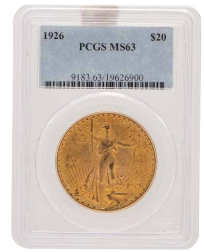

\$ 500 - \$ 800 MXN

21 MONEDA DE 1 PESO PORFIRIANO

\$ 500 - \$ 800 MXN

22 MONEDA DE 1 PESO CABALLITO

\$ 2,000 - \$ 3,000 MXN

23 MEDALLA DE 5 ONZAS DEL CABALLITO

\$ 2,500 - \$ 3,500 MXN

24 MONEDA DE 1 DÓLAR 1853

\$ 4,000 - \$ 6,000 MXN

25 MONEDA DE AUSTRIA, 4 DUCADOS

\$ 18,000 - \$ 24,000 MXN

26 MONEDA 8 ESCUDOS DE ORO E.G. 1862 Y.E

\$ 32,000 - \$ 38,000 MXN

27 MONEDA 20 DÓLARES DE ORO

\$ 42,000 - \$ 50,000 MXN

28 MEDALLA DE FRANCISCO VILLA

\$ 50,000 - \$ 60,000 MXN

29 PULSERA CON MONEDAS

SALIDA 1 PESO

30 MEDALLA DEL PAPA JUAN PABLO II

\$ 1,200 - \$ 1,800 MXN

31 CRUZ CON DIAMANTES

\$ 3,000 - \$ 5,000 MXN

32 DIJE DE CRUZ CON DIAMANTES