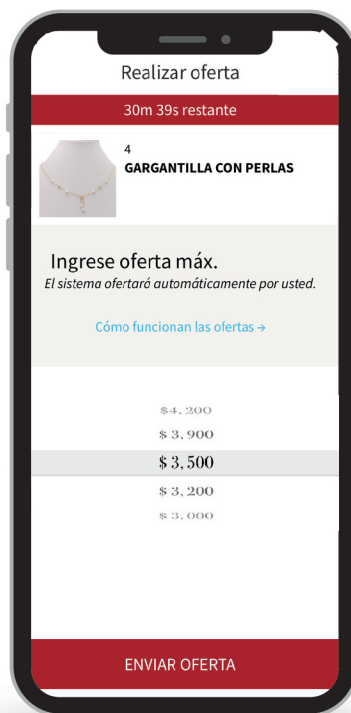

PASO 2

Seleccione la Subasta de su interés, de clic en "Registro para ofertar" y llene los datos que le pide el formulario.

PASO 3

Una vez registrado, revise las piezas que están disponibles dando clic en "Ver lotes".

Clic aquí

PASO 4

Vea el catálogo completo y comience a **seleccionar sus piezas favoritas**

PASO 5

Una vez que tenga seleccionadas las piezas de su interés seleccione **“Realiza oferta”**

PASO 6

Una vez que seleccione “Realizar oferta”, aparecerá una lista desplegable donde ingresará su mejor oferta.

Seleccione la mejor

PASO 7

Una vez que haya elegido su oferta, seleccione “Enviar oferta”.

Clic aquí para ofertar

PASO 8

Recibirá **notificaciones** relacionadas con sus ofertas por **correo electrónico** y por la **App**, para alertarle cuando **su oferta haya sido superada**.