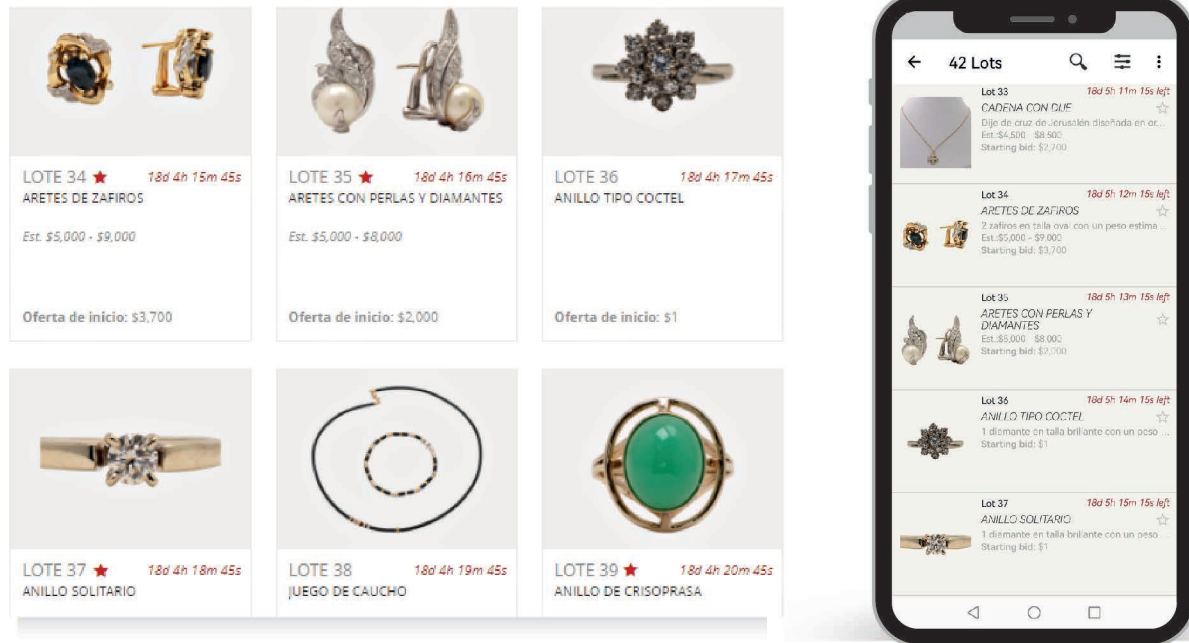

PASO 2

Seleccione la Subasta de su interés, de clic en "Registro para ofertar" y llene los datos que le pide el formulario.

PASO 3

Una vez registrado, revise las piezas que están disponibles dando clic en "Ver lotes".

Clic aquí

PASO 4

Vea el catálogo completo y comience a **seleccionar sus piezas favoritas**

PASO 5

Una vez que tenga seleccionadas las piezas de su interés seleccione **“Realiza oferta”**

PASO 6

Una vez que seleccione “Realizar oferta”, aparecerá una lista desplegable donde ingresará su mejor oferta.