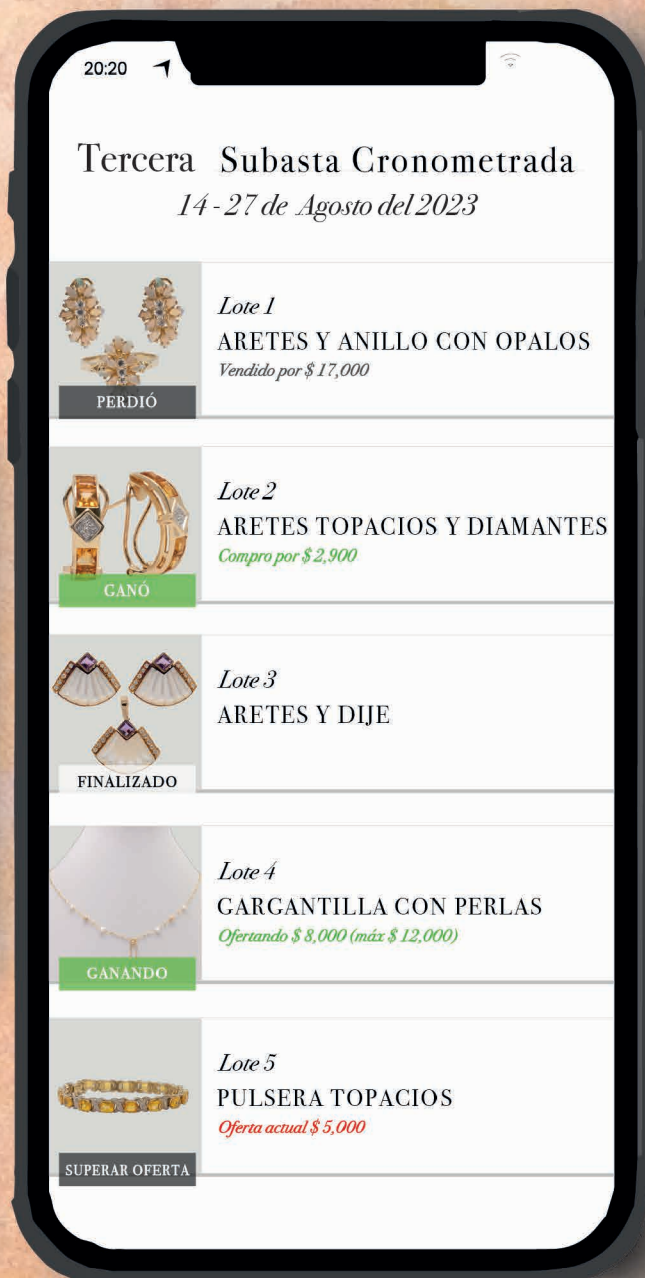

3^a Subasta Cronometrada

14 - 27 de Agosto del 2023

Día 1

☆ VER | 📄 COMPARTIR

S TOPACIOS Y DIAMANTES

tual \$ 1 peso

- \$ 6,000

máxima es de: \$ 1 peso

Día 4

☆ VER | 📄 COMPARTIR

Lote 2

ARETES TOPACIOS Y DIAMANTES

GANÓ | \$ 2,900

Est. \$ 4,000 - \$ 6,000

¡Felicidades, acabas de ganar!

GIMAU