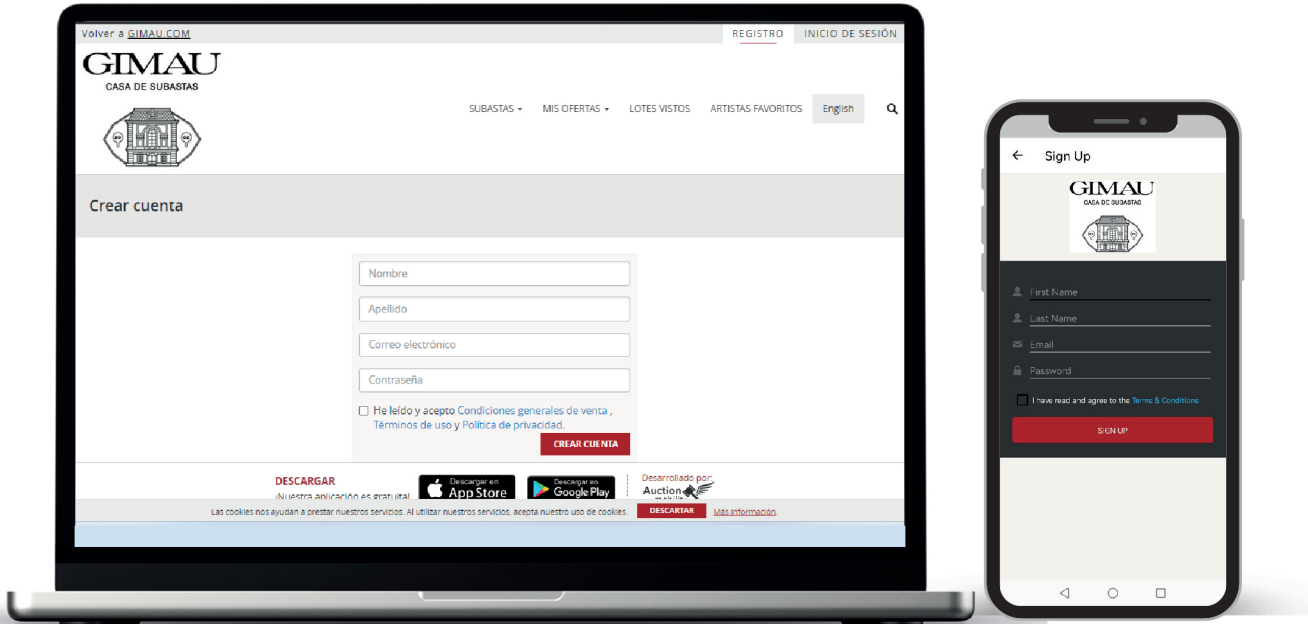

\$ 9,000 - \$ 14,000 MXN

61 ANILLO CASUAL ESTILO ART
DECÓ

\$ 16,000 - \$ 24,000 MXN

62 ADEREZO DE DIAMANTES

\$ 9,000 - \$ 14,000 MXN

PASO 1

Descarga la **App de GIMAU** disponible en Play Store y App Store. O bien, entre a **auction.gimau.com** desde su computadora.

PASO 2

De clic en "Registro" y cree una cuenta con un correo y contraseña segura.

PASO 3

Una vez iniciada la sesión, de clic en la subasta que desee y seleccione "Registro para ofertar".

PASO 4

Llene los datos que le pide el **formulario** y agregue una **tarjeta de crédito** donde se le hará un cargo de \$11 pesos como **proceso de verificación** de la cuenta.