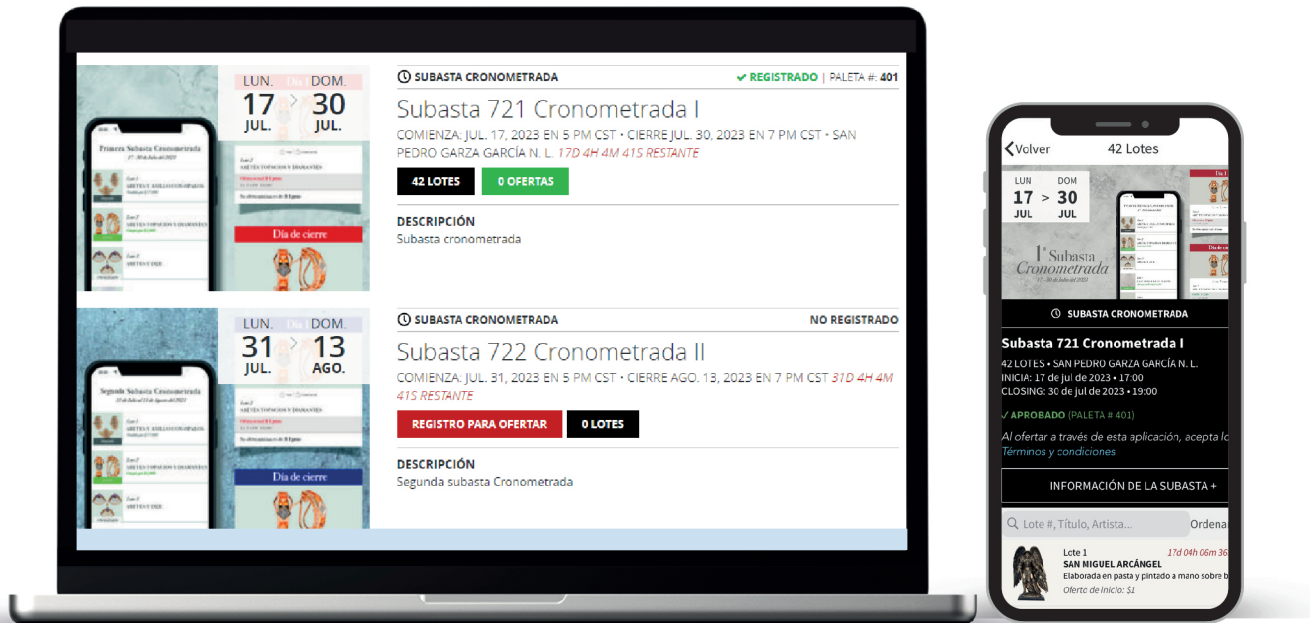

Para cualquier pregunta, no dude en enviarnos un correo electrónico a hola@gimau.com o llamarnos al 81 8356 0901 o bien, mediante WhatsApp al 81 8470 5230

GIMAU
CASA DE SUBASTAS

PASO 1

Inicie Sesión en la App de GIMAU o en auction.gimau.com

PASO 2

Seleccione la Subasta de su interés, de clic en "Registro para ofertar" y llene los datos que le pide el formulario.

PASO 3

Una vez registrado, revise las piezas que están disponibles dando clic en "Ver lotes".

Clic aquí

PASO 4

Vea el catálogo completo y comience a **seleccionar sus piezas favoritas**

PASO 5

Una vez que tenga seleccionadas las piezas de su interés seleccione **“Realiza oferta”**

PASO 6

Una vez que seleccione “Realizar oferta”, aparecerá una lista desplegable donde ingresará su mejor oferta.