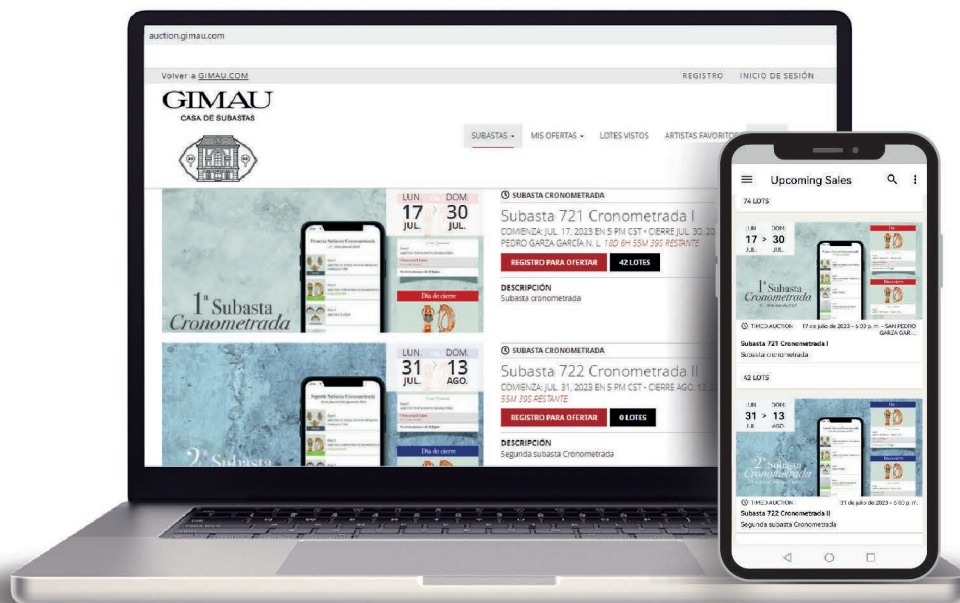

\$ 9,000 - \$ 14,000 MXN

61 ANILLO CASUAL ESTILO ART
DECÓ

\$ 16,000 - \$ 24,000 MXN

62 ADEREZO DE DIAMANTES

\$ 9,000 - \$ 14,000 MXN

PASO 1

Descarga la **App de GIMAU** disponible en Play Store y App Store. O bien, entre a **auction.gimau.com** desde su computadora.

PASO 2

De clic en "Registro" y cree una cuenta con un correo y contraseña segura.

PASO 3

Una vez iniciada la sesión, de clic en la subasta que desee y seleccione "Registro para ofertar".

PASO 4

Llene los datos que le pide el **formulario** y agregue una **tarjeta de crédito** donde se le hará un cargo de \$11 pesos como **proceso de verificación** de la cuenta.